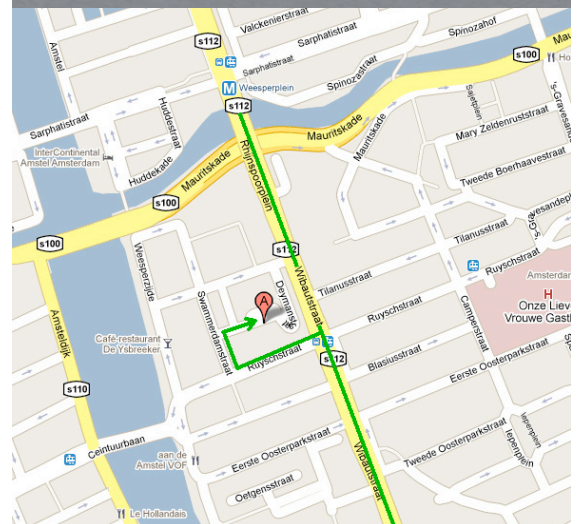

ROUTE

MET DE AUTO

Vanuit alle richtingen:

Neem op de ringweg A10 Amsterdam afslag S112/Duivendrecht, richting centrum. Je rijdt nu op de Gooiseweg. Op de rotonde sla je rechtsaf de Wibautstraat in. Vanaf de spoorbrug over de Wibautstraat neem je het derde stoplicht linksaf de Ruyschstraat in. Je slaat rechtsaf de Swammerdamstraat in en vervolgens weer rechtsaf de Deymanstraat in. Ons kantoor bevindt zich aan het einde van de straat.

Gratis parkeren: Wij bieden je de mogelijkheid tot gratis parkeren! Onthoud de unieke parkeercode op de dichtbijzijnde parkeerautomaat en geef deze samen met je kenteken bij binnenkomst aan ons door. Wij regelen de rest.

OPENBAAR VERVOER

Vanaf Amsterdam Centraal Station: neem een van de volgende metro lijnen:

- 51 richting Westwijk
- 53 richting Gaasperplas
- 54 richting Gein

Vanaf station Amsterdam Amstel: neem een van de volgende metro lijnen:

- 51 richting Centraal Station
- 53 richting Centraal Station
- 54 richting Centraal Station

Stap uit bij halte Wibautstraat of halte Weesperplein. Ons kantoor bevindt zich om de hoek bij Wibautstraat nummer 20.

Kijk voor een route op maat op: www.g2920v.nl

MOONEN & PARTNERS

DEYMANSTRAAT 18^E

1091 SE AMSTERDAM

T (020) 672 06 47 F (020) 672 06 66

E INFO@MOONENPARTNERS.NL